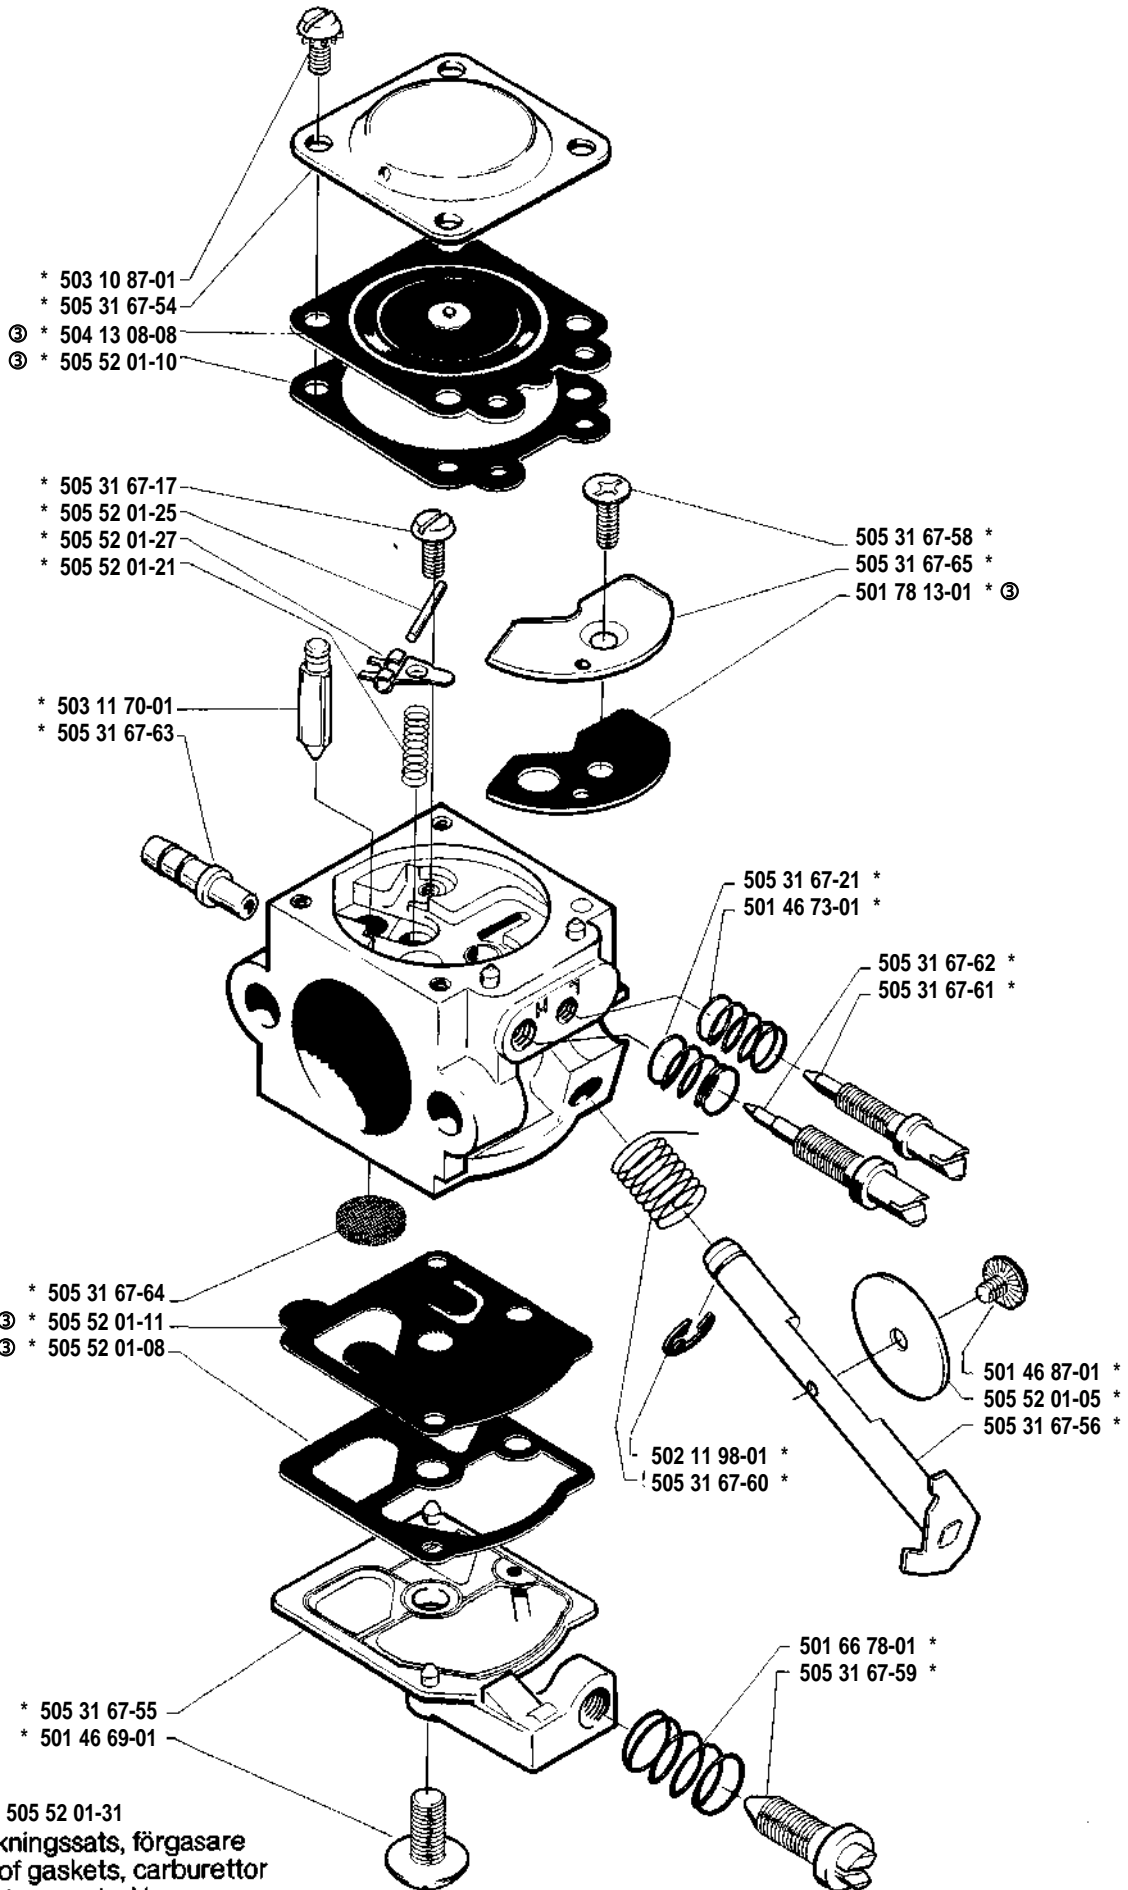

50 *Special*

1.1990

Spare parts

Ersatzteile

Pièces détachées

Repuestos

Reservdelar

A * compl 503 4981-01
 ② compl 501 87 84-03

B * compl 503 15 17-03 (USA)
 ** compl 501 79 84-01 (USA)

C

* compl 503 16 83-01

○ compl 501 77 21-01

Vintersats
Winter equipment
Winterrüstung
Equipment d'hiver

D

E * compl 501 76 13-06

F * compl 501 76 66-02
** compl 501 79 84-01 (USA)

G * compl 503 57 38-02

H

J * compl 501 76 22-02

L * compl 503 15 18-02

K

N

**Tillbehör
Accessories
Accessoires
Zubehöre**

③ 505 52 01-31
 Packningssats, förgasare
 Set of gaskets, carburettor
 Dichtungssatz, Vergaser
 Jeu de joints, carburateur